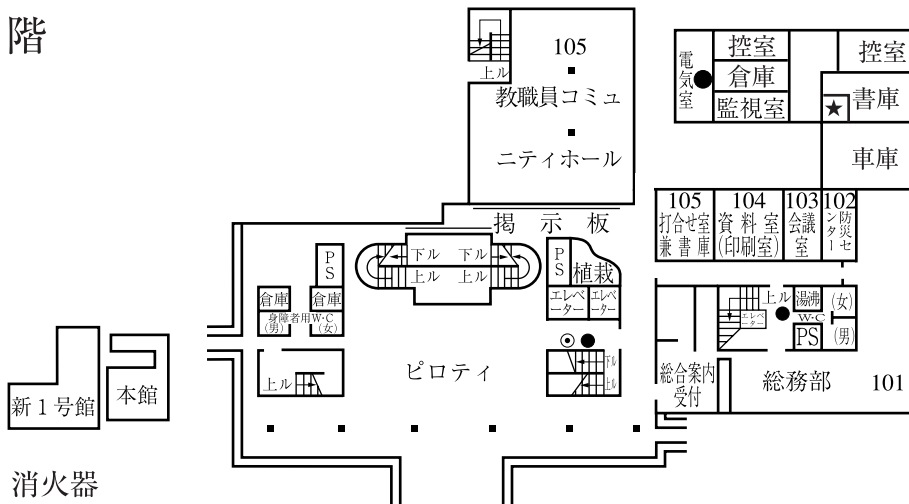

本館・新1号館

(電子情報工学科)

3 階

2 階

1 階

- 消火器
- ◎ 屋内消火設備(放水器)
- ★ (ポンプ)

本館・新1号館

(電子情報工学科)

6階

5階

4階

- 消火器
- ◎ 屋内消火設備(放水器)

新1号館

(電子情報工学科)

9 階

8 階

7 階

- 消火器
- ◎ 屋内消火設備(放水器)

新1号館

(電子情報工学科)

12 階

11 階

10 階

- 消火器
- ◎ 屋内消火設備(放水器)