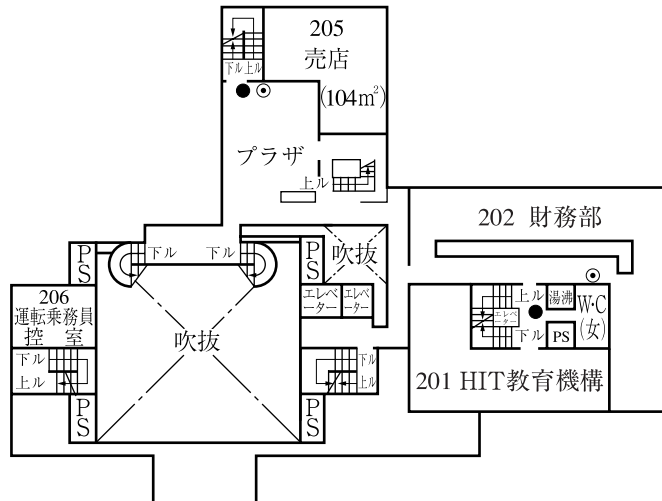

本館・新1号館

(電子情報工学科)

3 階

2 階

1 階

- 消火器
- ◎ 屋内消火設備(放水器)
- ★ (ポンプ)

本館・新1号館

(電子情報工学科)

6階

5階

4階

- 消火器
- ◎ 屋内消火設備(放水器)

新1号館

(電子情報工学科)

9 階

8 階

7 階

- 消火器
- ◎ 屋内消火設備(放水器)

新1号館

(電子情報工学科)

12 階

11 階

10 階

- 消火器
- ◎ 屋内消火設備(放水器)