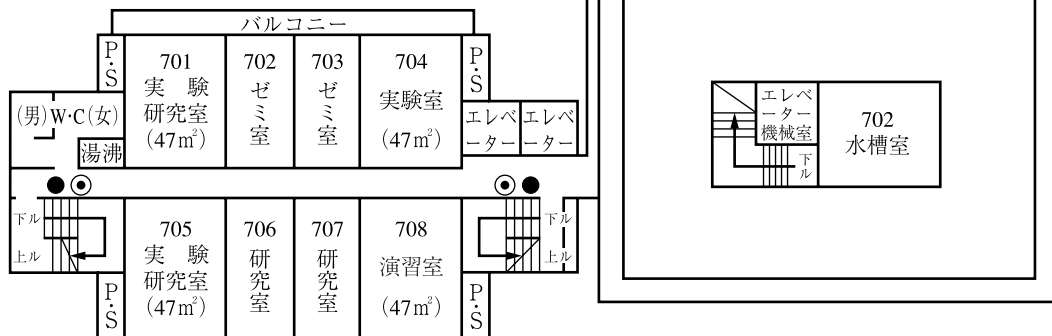

本館・新1号館

(電子情報工学科)

3 階

2 階

1 階

- 消火器
- ◎ 屋内消火設備(放水器)
- ★ (ポンプ)

本館・新1号館

(電子情報工学科)

6階

5階

4階

- 消火器
- ◎ 屋内消火設備(放水器)

新1号館

(電子情報工学科)

9 階

8 階

7 階

- 消火器
- ◎ 屋内消火設備(放水器)

新1号館

(電子情報工学科)

12 階

11 階

10 階

- 消火器
- ◎ 屋内消火設備(放水器)