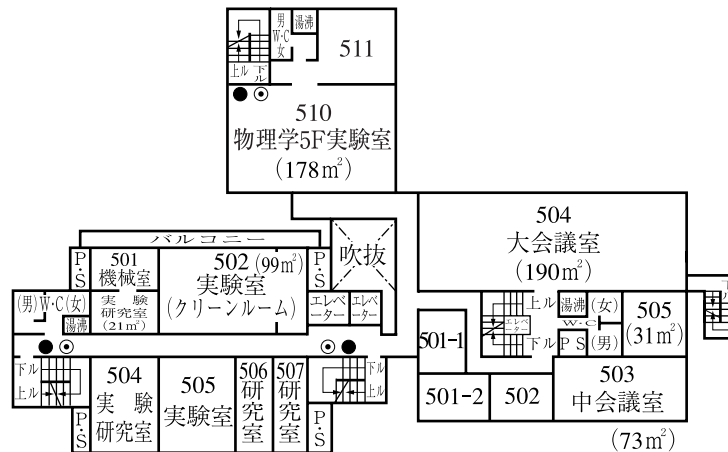

本館・新1号館

(電子情報工学科)

3 階

2 階

1 階

- 消火器
- ◎ 屋内消火設備(放水器)
- ★ (ポンプ)

本館・新1号館

(電子情報工学科)

6階

5階

4階

- 消火器
- ◎ 屋内消火設備(放水器)

新1号館

(電子情報工学科)

9 階

8 階

7 階

- 消火器
- ◎ 屋内消火設備(放水器)

新1号館

(電子情報工学科)

12 階

11 階

10 階

- 消火器
- ◎ 屋内消火設備(放水器)