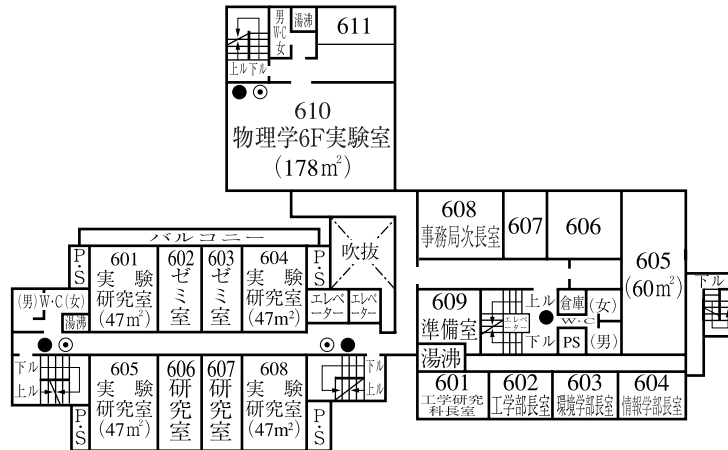

本館・新1号館

(電子情報工学科)

3 階

2 階

1 階

- 消火器
- ◎ 屋内消火設備(放水器)
- ★ (ポンプ)

本館・新1号館

(電子情報工学科)

6階

5階

4階

- 消火器
- ◎ 屋内消火設備(放水器)

新1号館

(電子情報工学科)

9 階

8 階

7 階

- 消火器
- ◎ 屋内消火設備(放水器)

新1号館

(電子情報工学科)

12 階

11 階

10 階

- 消火器
- ◎ 屋内消火設備(放水器)