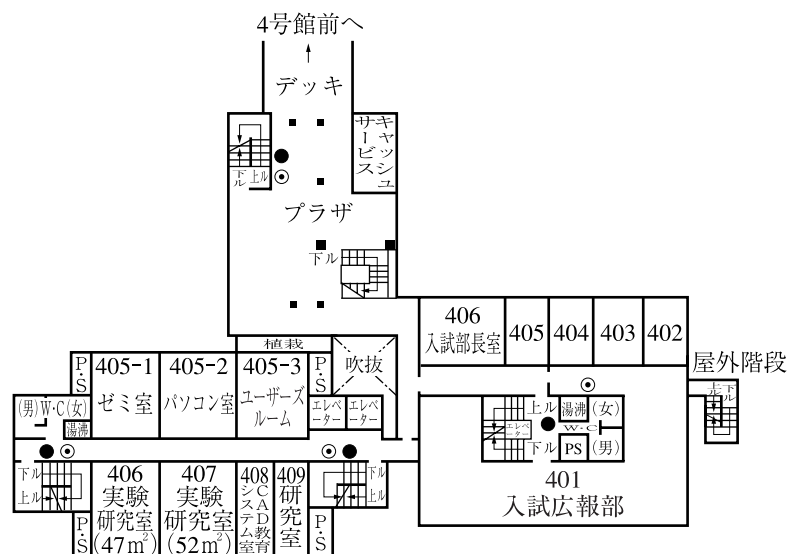

本館・新1号館

(電子情報工学科)

3 階

2 階

1 階

- 消火器
- ◎ 屋内消火設備(放水器)
- ★ (ポンプ)

本館・新1号館

(電子情報工学科)

6階

5階

4階

- 消火器
- ◎ 屋内消火設備(放水器)

新1号館

(電子情報工学科)

9 階

8 階